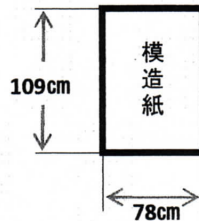

会館表示看板等サイズ

たて看板

※模造紙(1091mm×788mm) 縦長1.5枚使用

けやきの間 演題

※模造紙(1091mm×788mm)
横長で半切りを3枚

よこ看板(けやき用)

※模造紙(1091mm×788mm) 縦長6枚使用

* 看板からはみ出した部分は、裏へ折り返します。