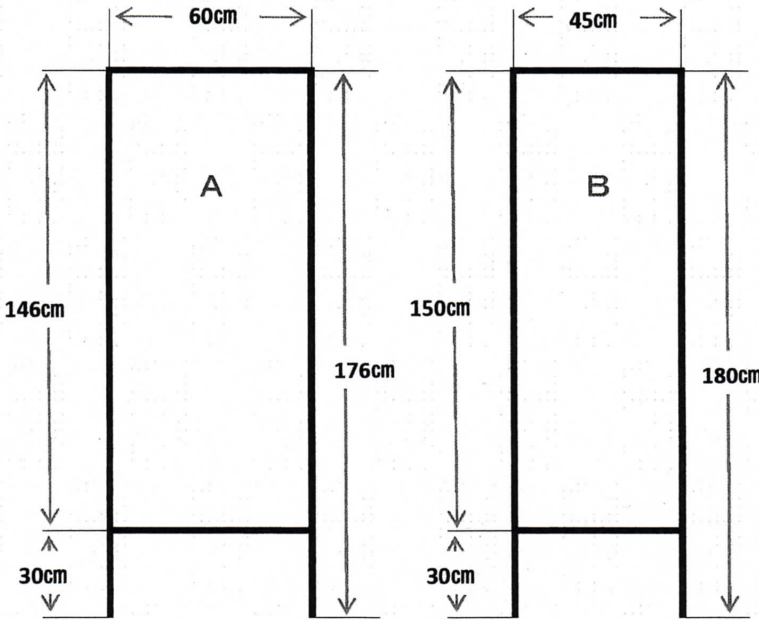

会館表示看板等サイズ

たて看板

※模造紙(1091mm×788mm) 縦長1.5枚使用

けやきの間 演題

※模造紙(1091mm×788mm)
横長で半切りを3枚

よこ看板(けやき用)

※模造紙(1091mm×788mm) 縦長6枚使用

* 看板からはみ出した部分は、裏へ折り返します。