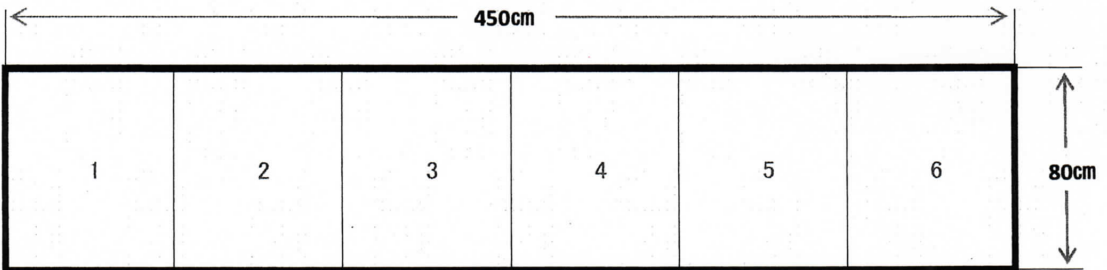

会館表示看板等サイズ

たて看板

※模造紙(1091mm×788mm) 縦長1.5枚使用

けやきの間 演題

※模造紙(1091mm×788mm)
横長で半切りを3枚

よこ看板(けやき用)

※模造紙(1091mm×788mm) 縦長6枚使用

* 看板からはみ出した部分は、裏へ折り返します。