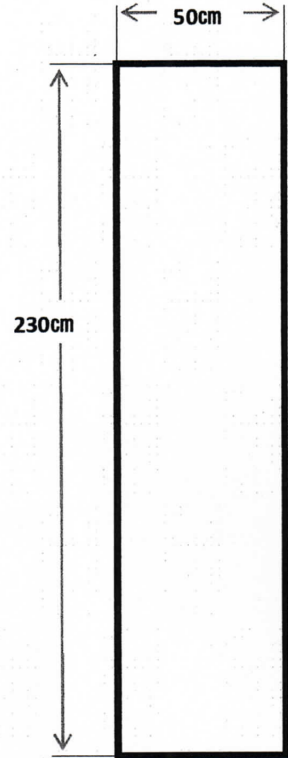

会館表示看板等サイズ

たて看板

※模造紙(1091mm×788mm) 縦長1.5枚使用

けやきの間 演題

※模造紙(1091mm×788mm)
横長で半切りを3枚

よこ看板(けやき用)

※模造紙(1091mm×788mm) 縦長6枚使用

* 看板からはみ出した部分は、裏へ折り返します。